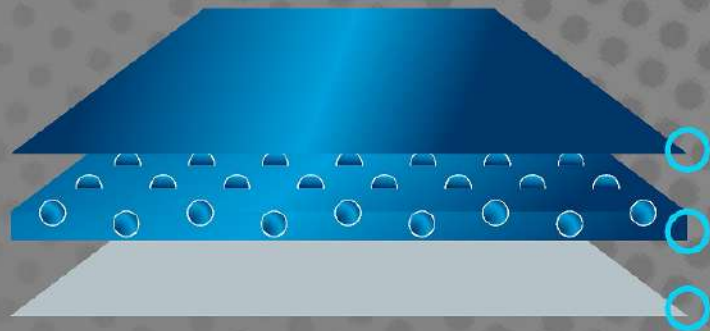

## Protege a las personas, protege tu negocio.

En **Ospaen Servis** estamos comprometidos con los negocios de hostelería, alimentación y bebidas de Canarias.

El laminado anti-microbiano es un film transparente que se aplica en todo tipo de superficies, captura las partículas de bacterias y las elimina en un **99%**. Perfecto para los picaportes de las puertas y ventanas, barandillas, ascensores, mostradores, lineales, expositores, maquinaria industrial, máquinas de vending, pantallas táctiles y cualquier elemento expuesto al uso público o privado.

ISO 9001

BUREAU VERITAS  
Certification

CAPA DE PROTECCIÓN  
PVC FUNDIDO

CAPA DE PARTICULAS  
NITRATO DE PLATA

CAPA ADHESIVO  
ACRÍLICO

**Un sistema de fácil aplicación  
para reforzar la seguridad en  
tu negocio.**