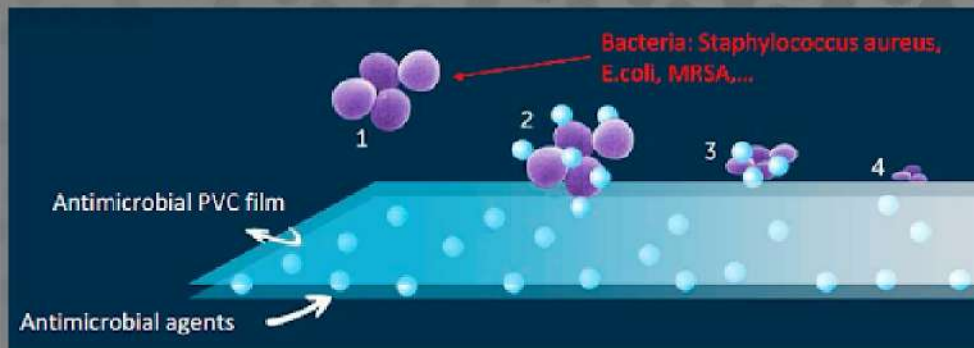

## Protege a las personas, protege tu negocio.

En **Ospaen Servis** estamos comprometidos con los negocios de hostelería, alimentación y bebidas de Canarias.

El laminado anti-microbiano es un film transparente que se aplica en todo tipo de superficies, captura las partículas de bacterias y las elimina en un **99%**. Perfecto para los picaportes de las puertas y ventanas, barandillas, ascensores, mostradores, lineales, expositores, maquinaria industrial, máquinas de vending, pantallas táctiles y cualquier elemento expuesto al uso público o privado.

ISO 9001

BUREAU VERITAS  
Certification

CAPA DE PROTECCIÓN  
PVC FUNDIDO

CAPA DE PARTICULAS  
NITRATO DE PLATA

CAPA ADHESIVO  
ACRÍLICO

**Un sistema de fácil aplicación  
para reforzar la seguridad en  
tu negocio.**